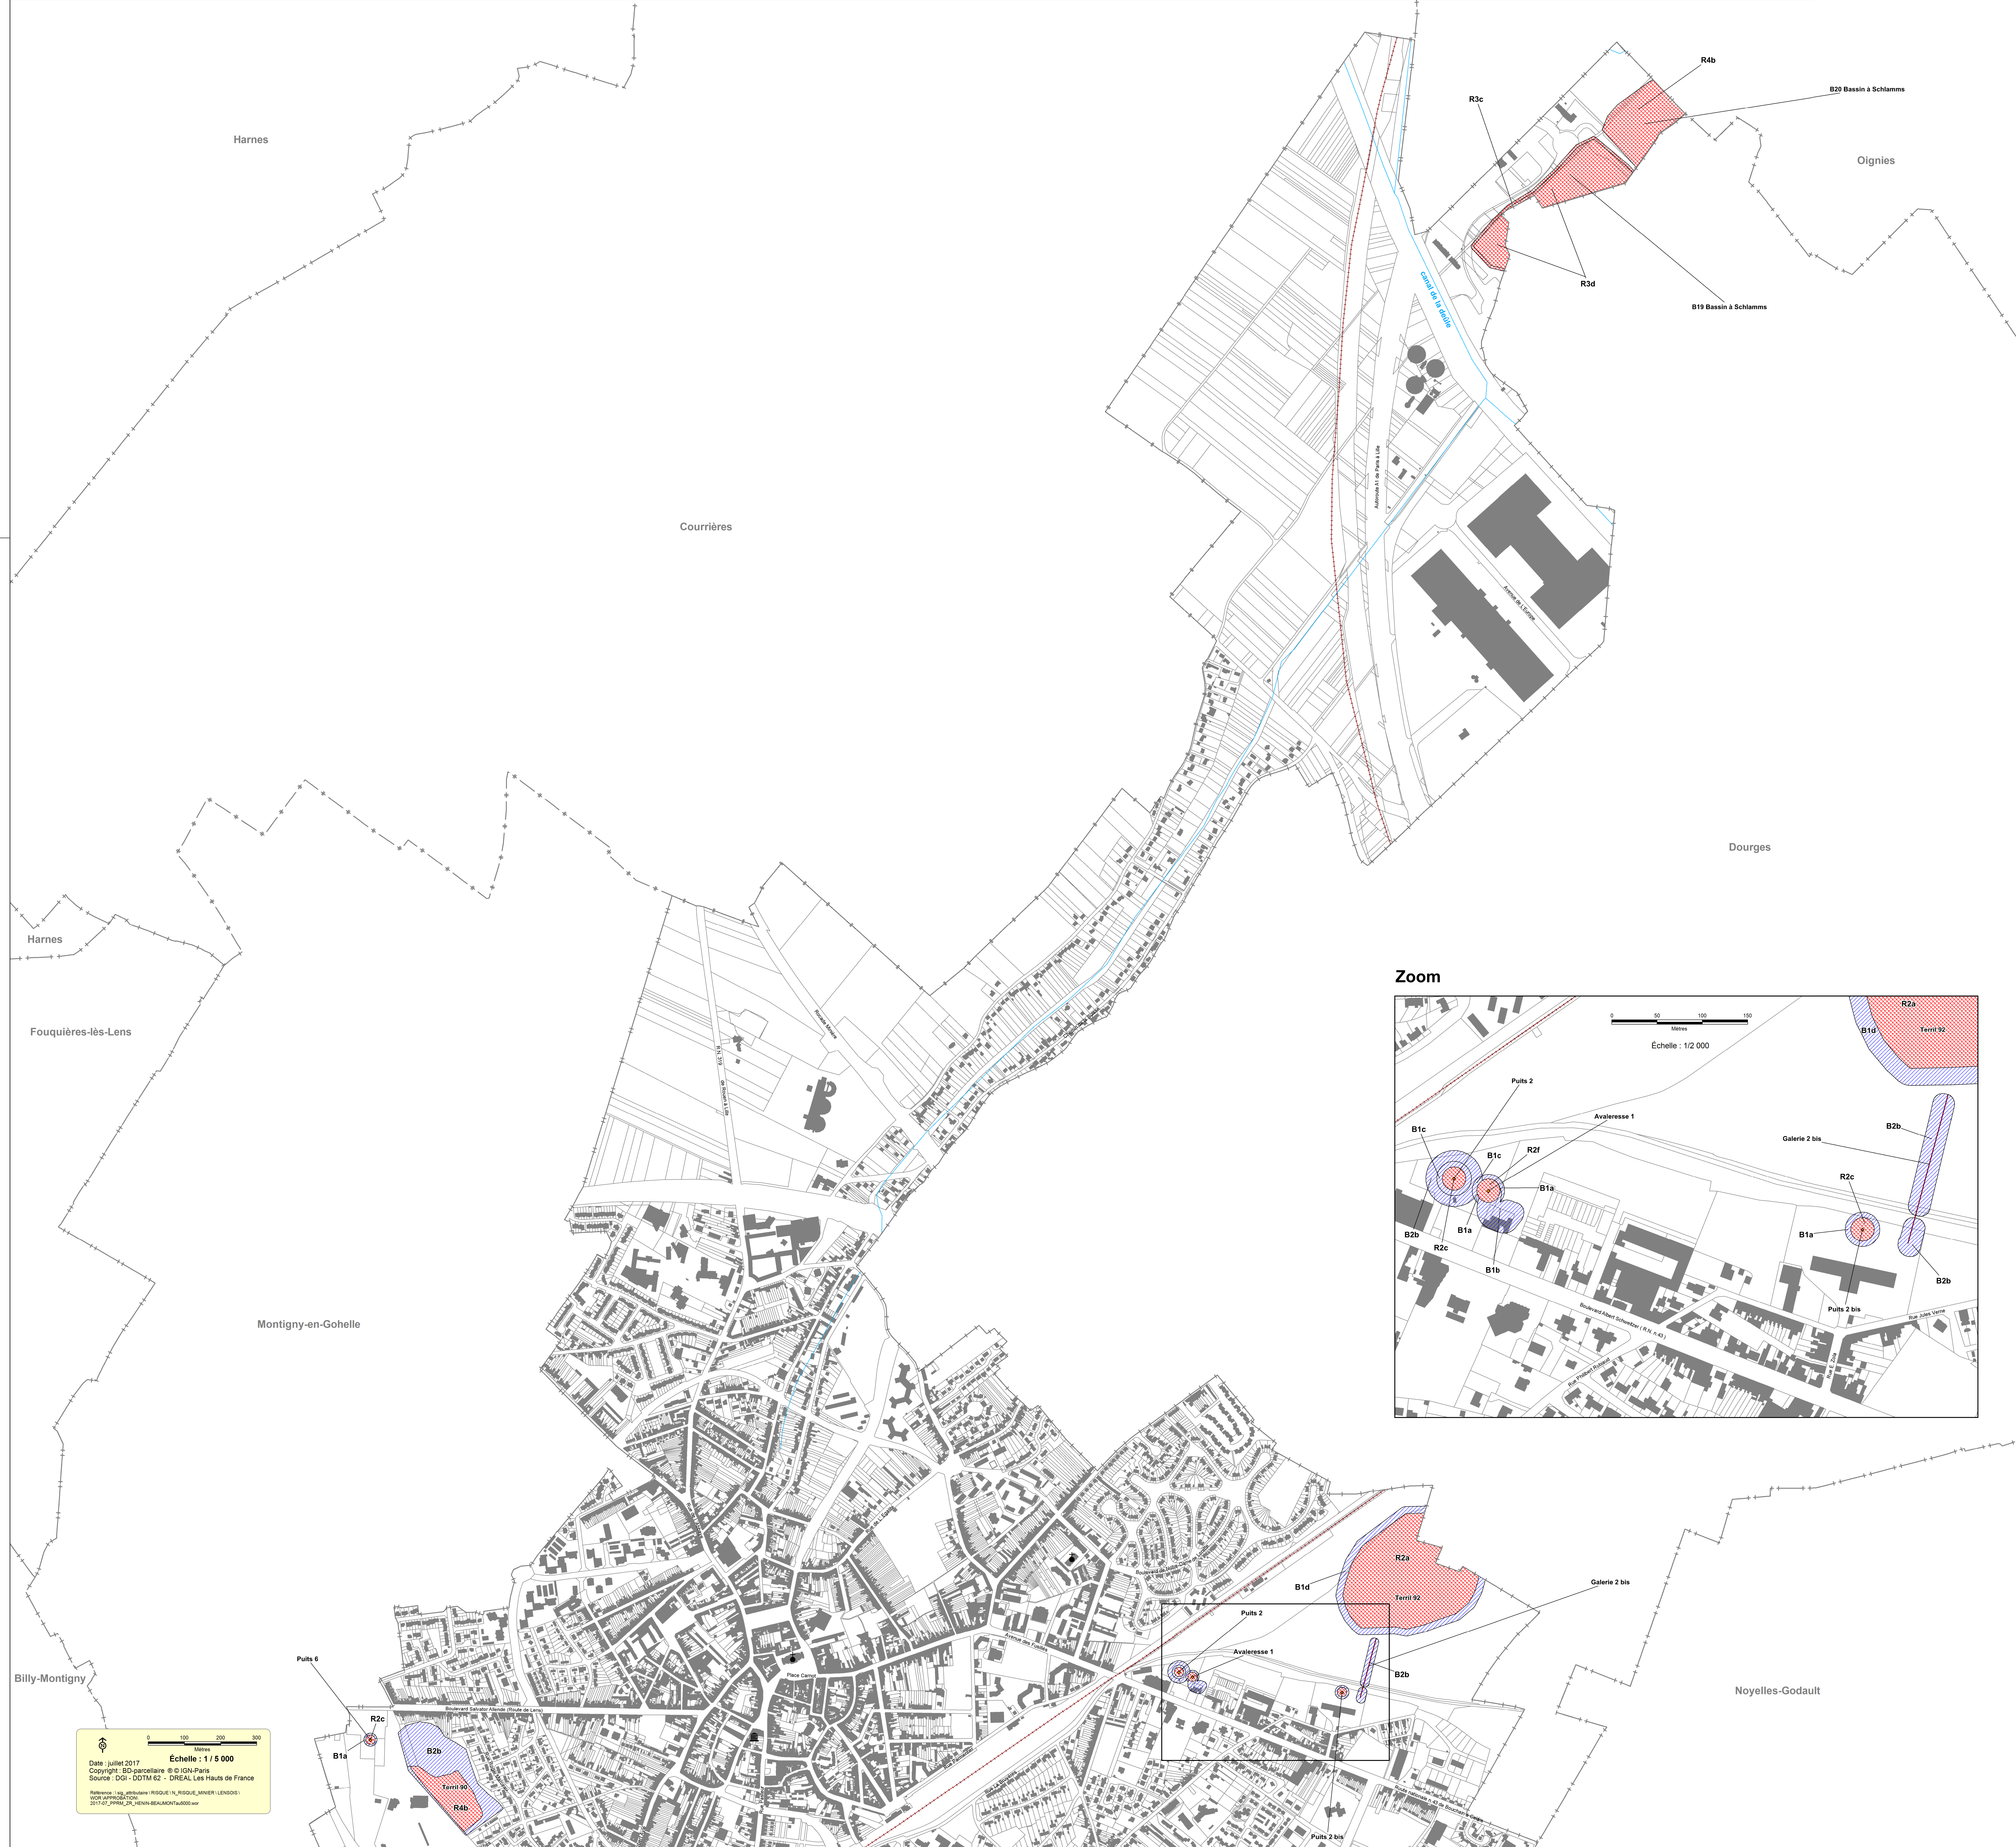

Plan de Prévention des Risques
Miniers

PPRM du Lensois

HENIN-BEAUMONT
(partie nord)

Zonage Réglementaire

Date : juillet 2017

Echelle : 1 / 5 000

Maitre d'oeuvre

Zonage réglementaire

- Zonage rouge (R)
- Zonage bleu (B)

Éléments de repérage

- Limite de commune
- Cours d'eau
- Voie ferrée
- Mairie
- Eglise